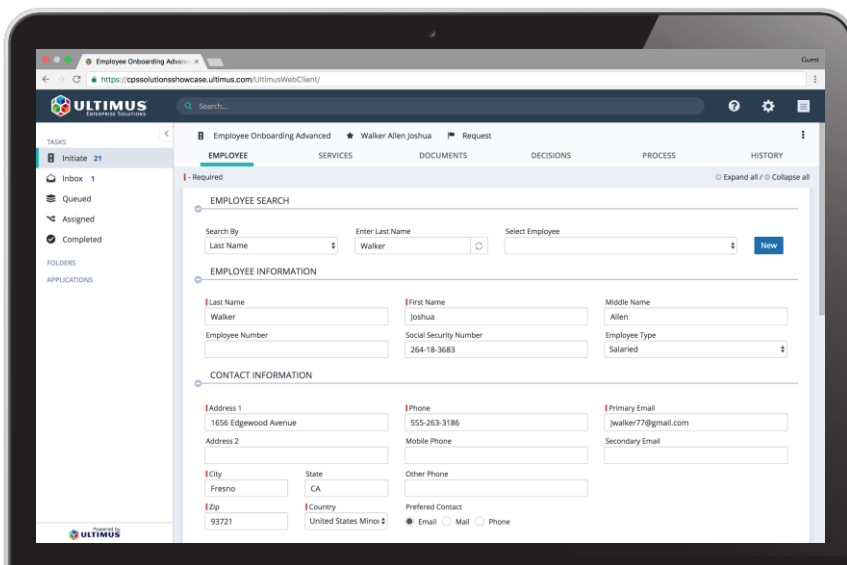

Une fabrique d'applications d'entreprise

Durant les 20 dernières années, Ultimus a implémenté plus de 1400 solutions basées sur notre suite de BPM. Malgré les nombreuses différences apparentes, nous avons découvert que ces solutions ont des similitudes frappantes!

En utilisant les principes d'ingénierie classiques, nous avons capitalisé sur ces similitudes et créé une méthode radicalement nouvelle de la création de logiciels - qui change fondamentalement l'économie de la mise en œuvre de la solution. Au lieu de réinventer la roue encore et encore, créant à chaque fois une solution isolée, notre usine CPS permet de se concentrer sur le "quoi" pendant que la machine s'occupe du "comment".

Générer des solutions de flux de travail automatiquement à partir de vos besoins d'affaires — sans avoir à écrire de code