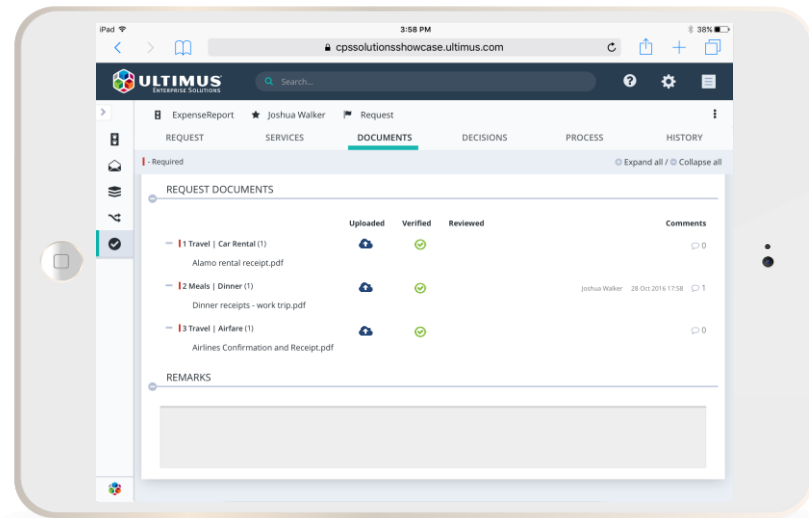

Composed Process Solutions

Vos applications de workflow à la vitesse du numérique

Une toute nouvelle manière de réaliser vos applications – 80% plus rapide pour un coût 80% moindre

Le temps de création d'une application dans notre monde de plus en plus informatisé est devenu un facteur clé de succès. En parallèle, on constate une augmentation de la demande d'évolutivité ainsi que de la complexité des projets. Cette nouvelle donne a rendu obsolète les méthodes de développement traditionnelle basées sur des outils tels que les suites de BPM ou les plateformes de développement "low code".

Ultimus a une meilleure solution : [Composed Process Solution](#), la première plateforme de livraison de procédures. Grâce au CPS, vos besoins spécifiques sont collectés et notre usine CPS s'occupe du reste, créant automatiquement votre solution en temps réel. La solution sera basée sur une architecture standardisée, utilisant des composants optimisés, déployés chez nos clients : fini les longues sessions de tests et les erreurs!